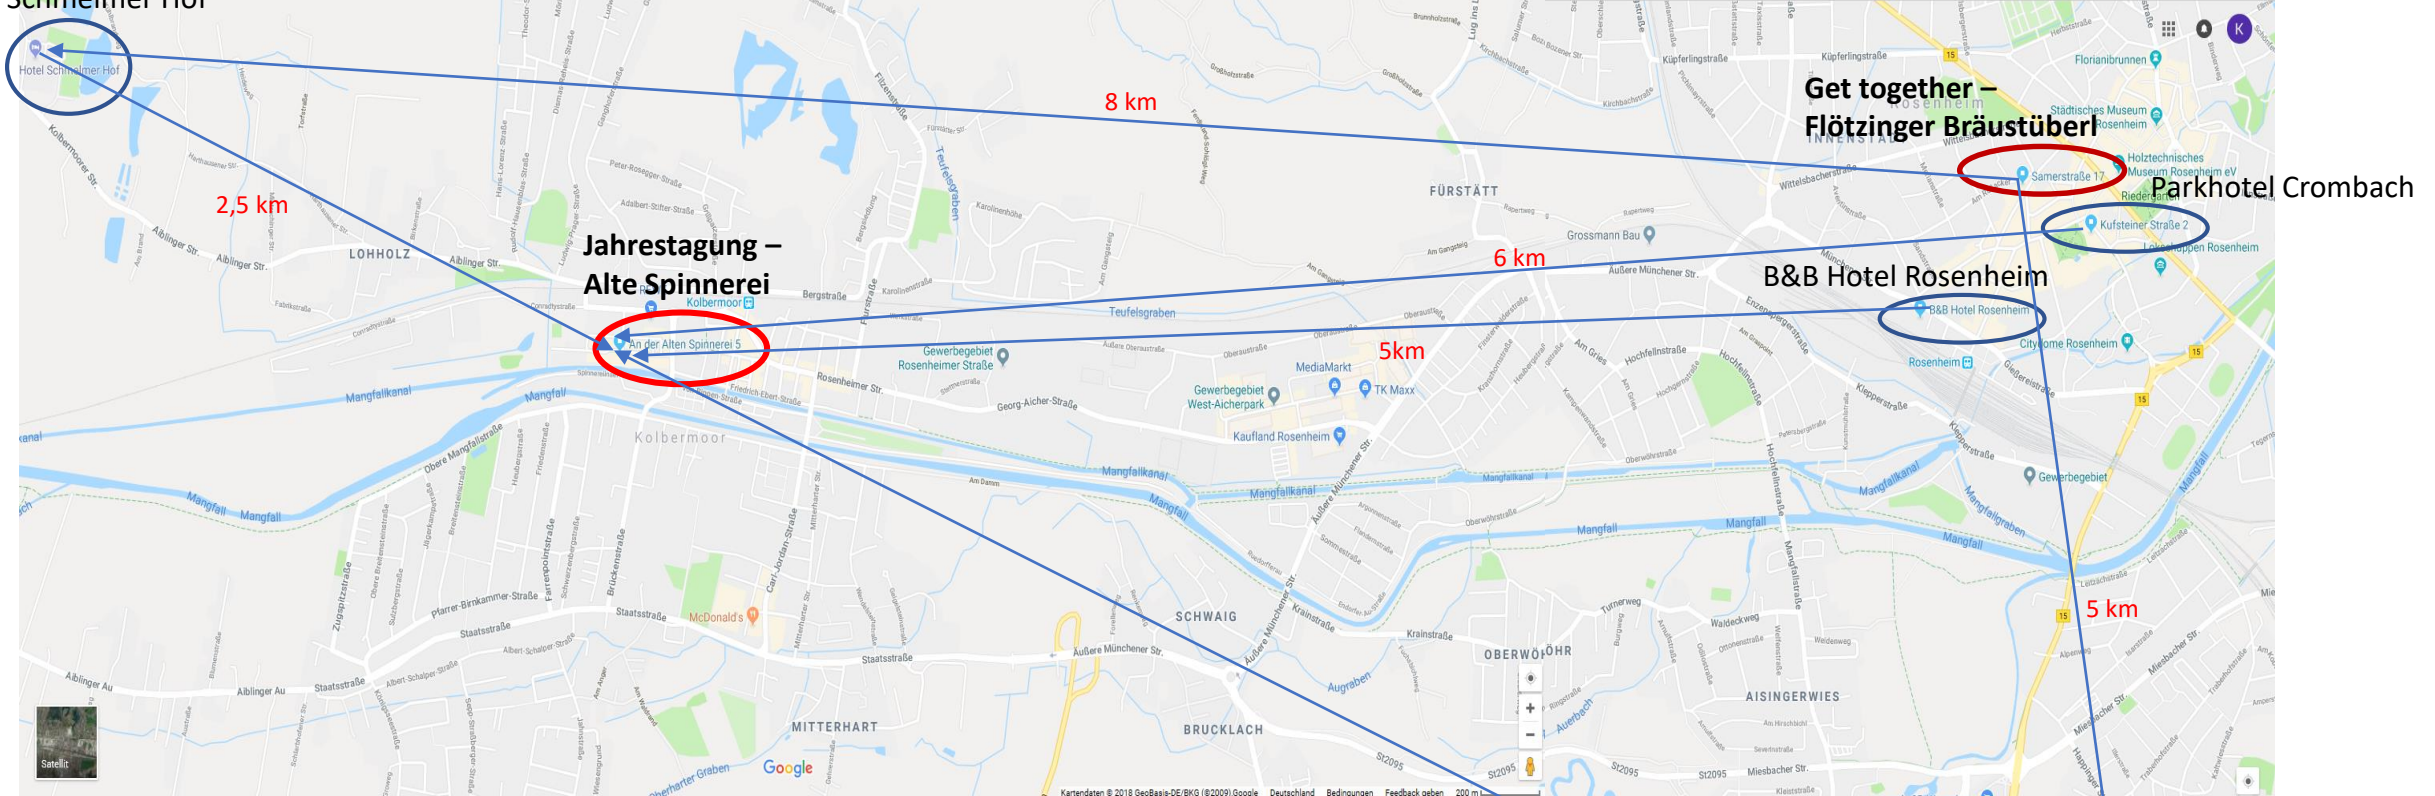

Hotel Schmeller Hof

Get together –
Flötzing Bräustüberl

Jahrestagung –
Alte Spinnerei

B&B Hotel Rosenheim

Parkhotel Crombach

Umgebungskarte der DTB
Jahrestagung 14.+ 15.11.2018

Happinger Hof