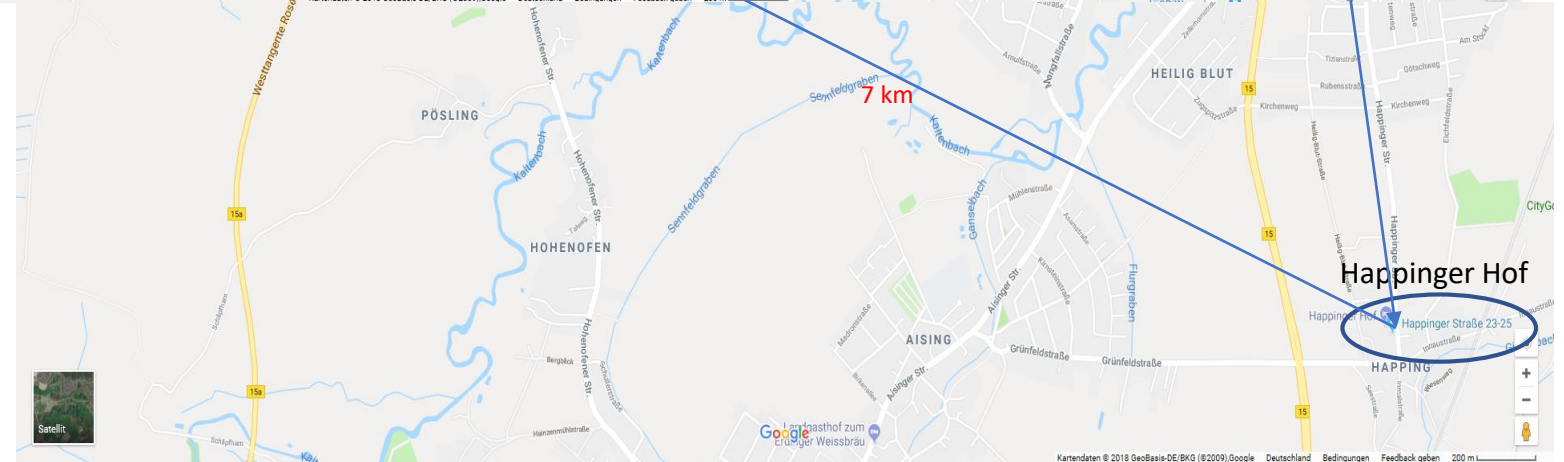

Hotel Schmeller Hof

Get together –
Flötzing Bräustüberl

Jahrestagung –
Alte Spinnerei

B&B Hotel Rosenheim

Parkhotel Crombach

Umgebungskarte der DTB
Jahrestagung 14.+ 15.11.2018

Happinger Hof